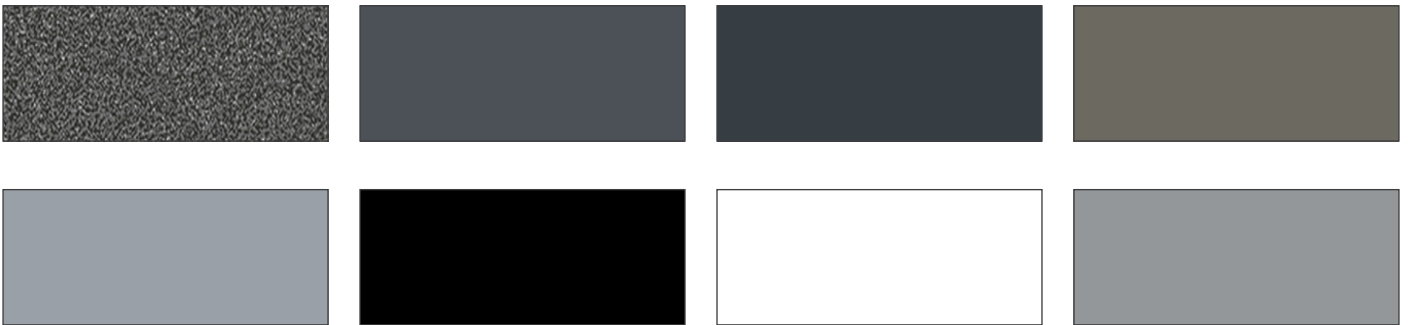

| RAL-geprüfte Qualität

Made in Germany

| Bunte Vielfalt - Auszug unserer Farben

Unsere Profile erhalten Sie in den verschiedensten Farben und Oberflächen. Eine komplette Übersicht aller aktuell verfügbaren Farben (auch Sonderdekore) und Oberflächen erhalten Sie bei Ihrem Fachhändler.

| Auszug unserer Standard Dekore A & B

| Auszug unserer Standard Dekore A & B

Die abgebildeten Farben sind aus reproduktionstechnischen Gründen nicht verbindlich.
Die Verfügbarkeit der Farben kann sich produktionstechnisch ändern - Stand: Januar 2023